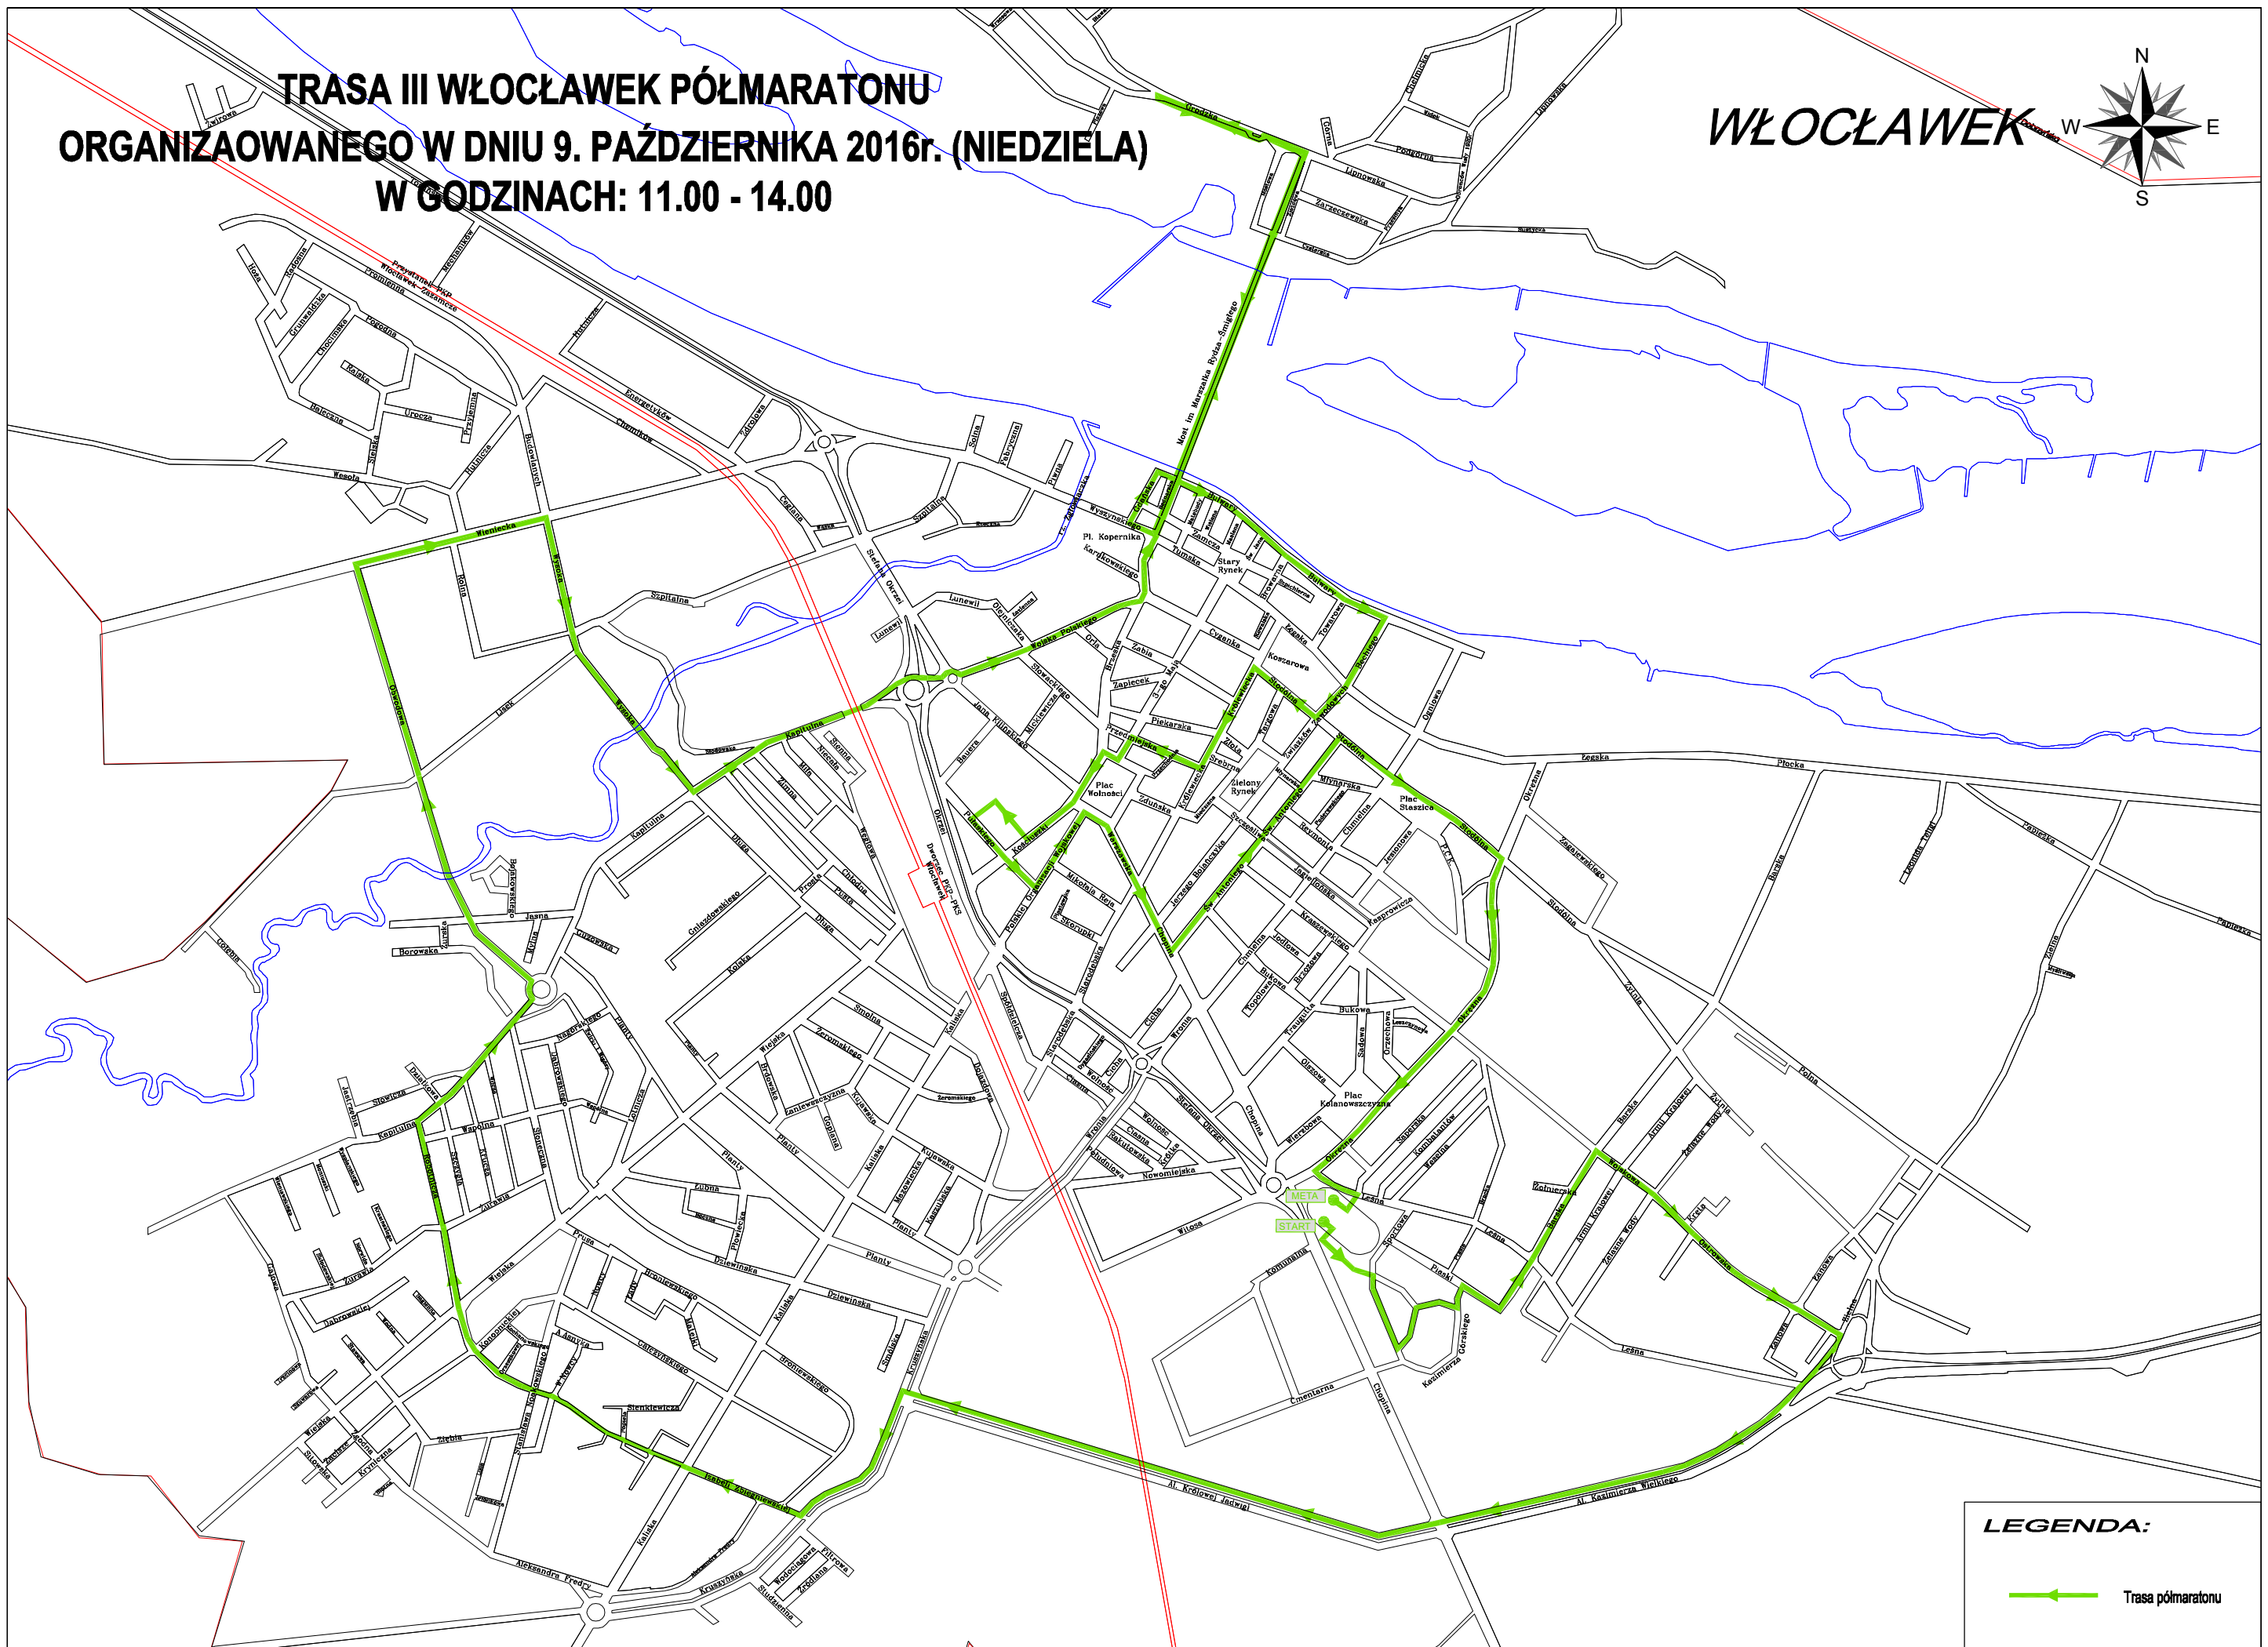

TRASA III WŁOCLAWEK PÓLMARATONU ORGANIZAOWANEGO W DNIU 9. PAŹDZIERNIKA 2016r. (NIEDZIELA) W GODZINACH: 11.00 - 14.00

LEGENDA:

→ Trasa półmaratonu